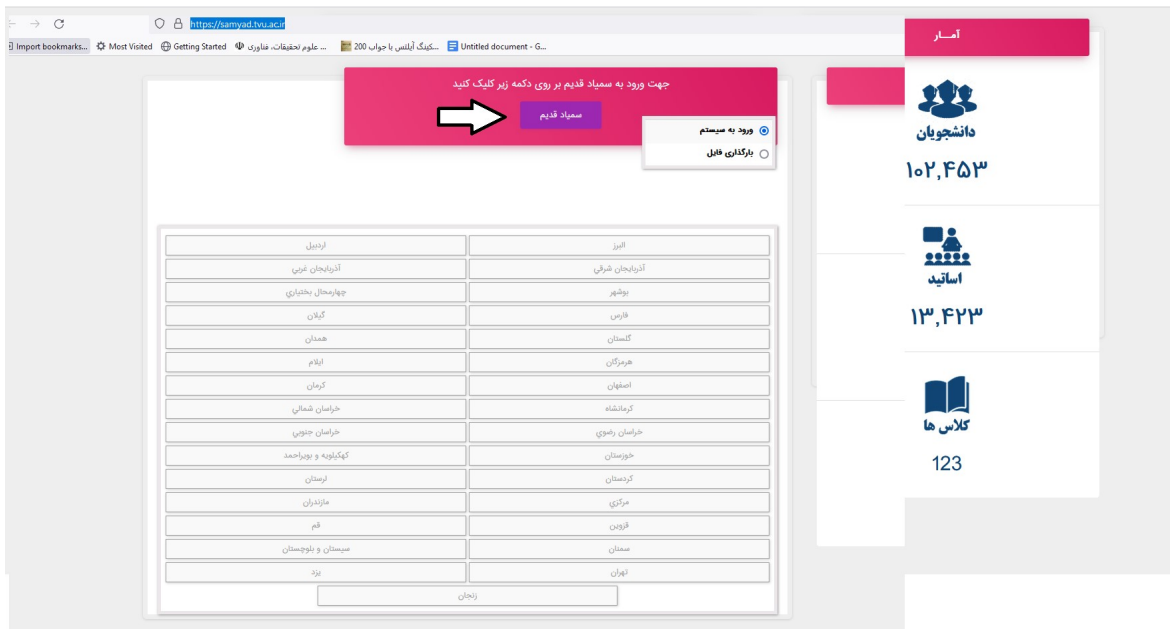

اطلاعیه استفاده از سمیاد :

اساتید محترم کلیه اطلاعیه ها در کانال ایتا اساتید الزهرا قرار داده شده است برای ورود از لینک زیر استفاده نمایید.

<https://eitaa.com/ostadalzahra>

سلام اساتید محترم لطفا تا اطلاع ثانوی فقط و فقط از سمیاد قدیم استفاده نمایید. در ورود به سمیاد پس از مراجعه به آدرس <https://samyard.tvu.ac.ir/> بر روی گزینه "سمیاد قدیم" کلیک نمایید.

اساتید محترم در حال حاضر سمیاد قدیم کاملا در دسترس است و می توانید با استفاده از آموزش های قرار داده شده برای استفاده از کلاس مجازی بیگ بلوباتن از لینک های بالا استفاده نمایید.

اساتید و دانشجویانی که مشکل احراز هویت در ورود به سمیاد قدیم دارند با داخلی ۱۶۱ تماس بگیرند.